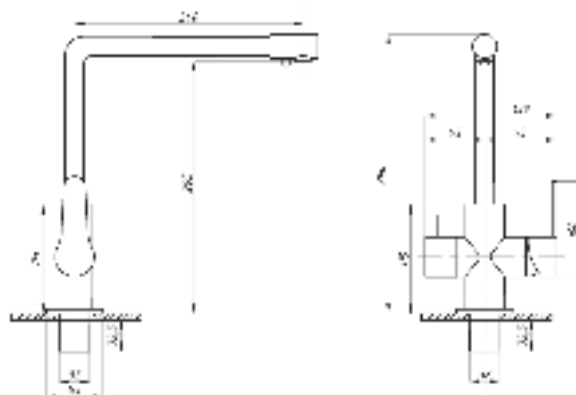

Смеситель для раковины
серия: STEEL
арт. **PSM-301-6**
материал:
Нерж. сталь AISI 304
картридж: 35мм
гибкая подводка: 40см.
тип: См-УМОЦБА

Душевая система
серия: STEEL
арт. **PSM-301-8**
материал:
Нерж. сталь AISI 304
картридж: 35мм
дивертор:
керамический
трёхдиапазонный
эксцентрики: Евро
тип: См-ВДшОРНТрА

Смеситель для кухни
с подключением
к фильтру
серия: STEEL
арт. **PSM-307-22**
материал:
Нерж. сталь AISI 304
картридж: 35мм
гибкая подводка: 50см
тип: См-МОЦБА