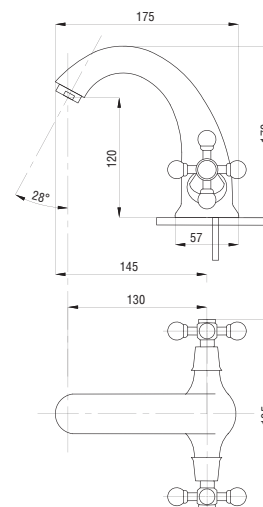

30

50

65

77

80

89

99

Смеситель для раковины
серия: СТАНДАРТ-А
арт. **PSM-712-89**
материал: Латунь
кран-буксы
гибкая подводка: нет
тип: См-УмДЦБА