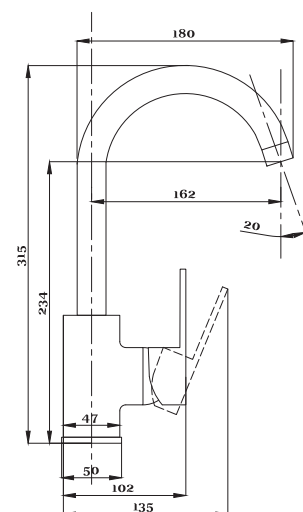

Смеситель для ванны с душем
серия: 700
арт. **PSM-700-1**
материал: Латунь
картридж: 40мм
дивертор: Вытяжной эксцентрики: Евро
тип: См-ВОРНШЛА

Смеситель для кухни
серия: 700
арт. **PSM-700-3**
материал: Латунь
картридж: 35мм
гибкая подводка: 44см
тип: См-МОЦБА

Смеситель для душа
серия: 700
арт. **PSM-700-4**
материал: Латунь
картридж: 40мм
эксцентрики: Евро
тип: См-ДшОНРШЛ

Смеситель для раковины
серия: 700
арт. **PSM-700-5**
материал: Латунь
картридж: 40мм
гибкая подводка: 40см
тип: См-УМОЦБА