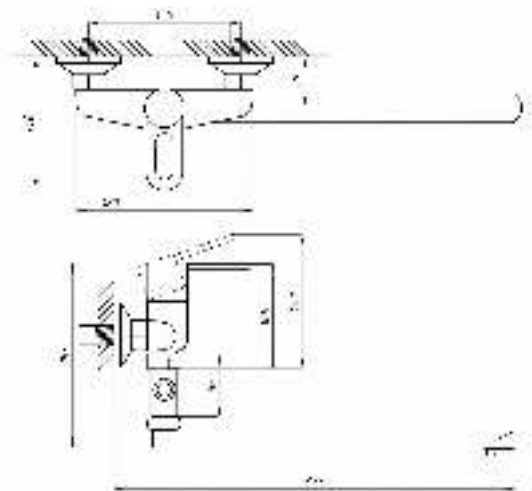

Смеситель для ванны с душем
серия: ПЛЮС
арт. **PSM-523-008**
материал: Латунь
картридж: 40мм
дивертор: Вытяжной
эксцентрики: Рус
тип: См-ВУОРНШЛА

017   **023**

Смеситель для кухни и раковины настенный
серия: ПЛЮС
арт. **PSM-508-017**
материал: Латунь
картридж: 40мм
эксцентрики: Евро
тип: См-МОРНА,
См-УМОРНА