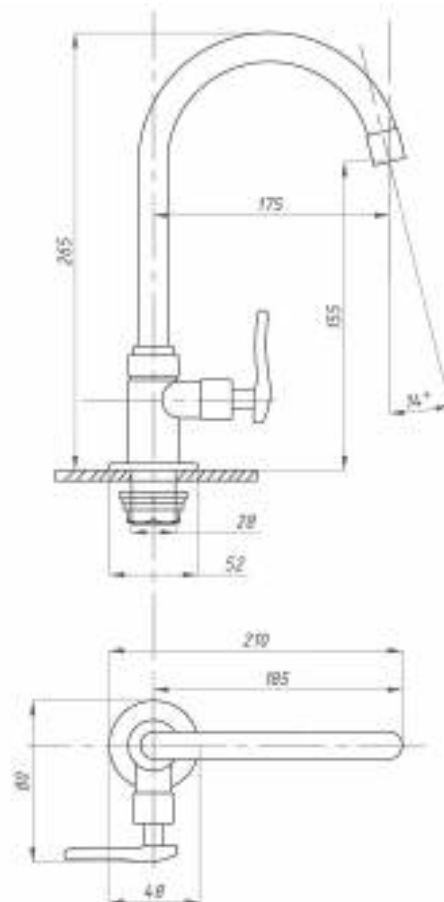

Кран для одной воды
серия: ПЛЮС
арт. **PSM-905-89**
материал: Латунь
кран-букса
гибкая подводка: нет
тип: Кр-ЦБА

Кран для одной воды
серия: ПЛЮС
арт. **PSM-906-008**
материал:
Нерж. сталь AISI 304
кран-букса
гибкая подводка: нет
тип: Кр-ЦБА