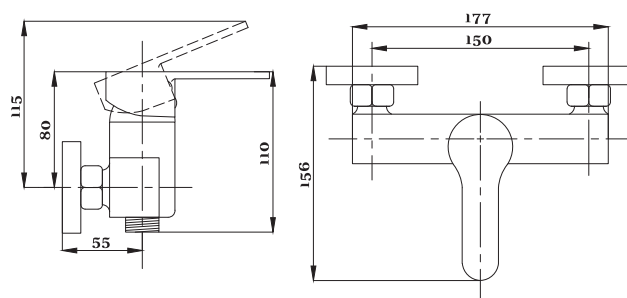

Смеситель для душа
серия: 700
арт. **PSM-700-4**
материал: Латунь
картридж: 40мм
эксцентрики: Евро
тип: См-ДшОНРШЛ