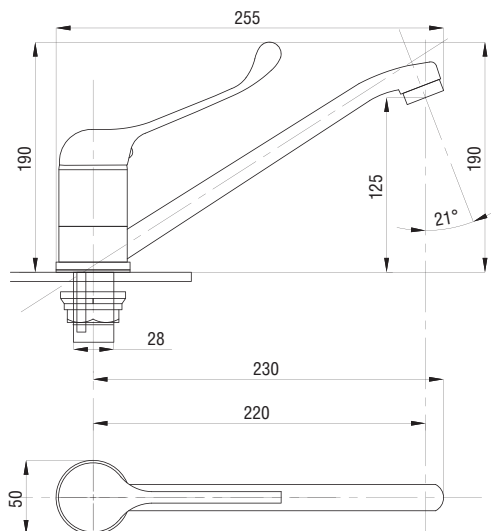

серия МЕДИК

Смеситель для раковины
и кухни локтевой
серия: МЕДИК
арт. **PSM-215-055**
материал: Латунь
картридж: 40мм
гибкая подводка: нет
тип: См-УмлЦБА,
См-МлЦБА

Смеситель для кухни
и раковины локтевой
серия: МЕДИК
арт. **PSM-425-055**
материал: Латунь
картридж: 40мм
гибкая подводка: нет
тип: См-МЛЦБА,
См-УмлЦБА