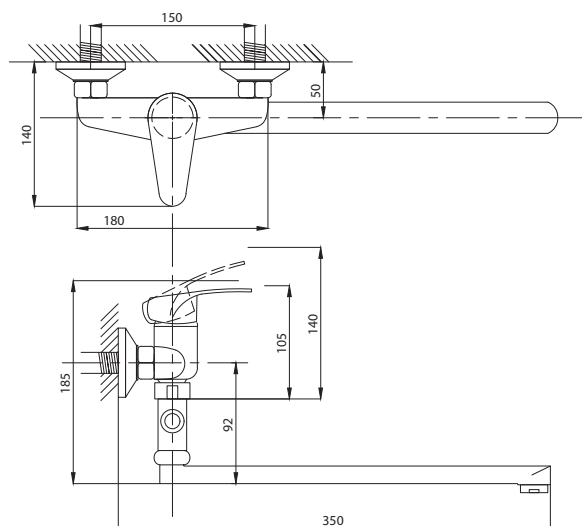

99

серия КОМПЛЕКТАЦИЯ

Смеситель для ванны
серия: КОМПЛЕКТАЦИЯ
арт. **PSM-104-1**
материал: Латунь
картридж: 35мм.
дивертор: Вытяжной
эксцентрики: Евро
тип: См-ВОРНШЛА

Смеситель для ванны
с душем
серия: КОМПЛЕКТАЦИЯ
арт. **PSM-104-2**
материал: Латунь
картридж: 35мм
дивертор: Керамический
эксцентрики: Евро
тип: См-ВУОРНШЛА