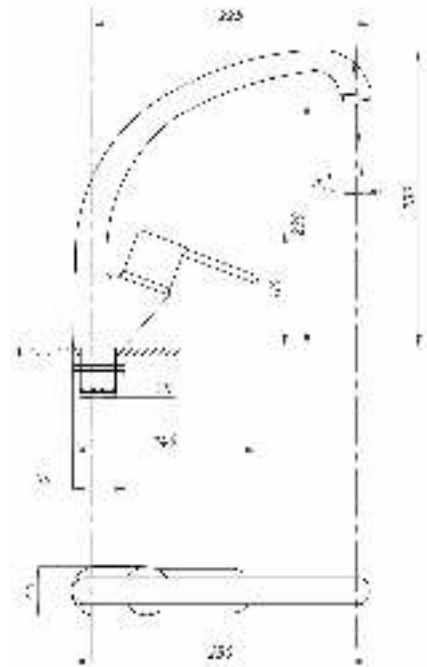

Смеситель для кухни
серия: ПЛЮС
арт. **PSM-335-008**
материал: Латунь
картридж: 40мм
гибкая подводка: нет
тип: См-МОЦБА