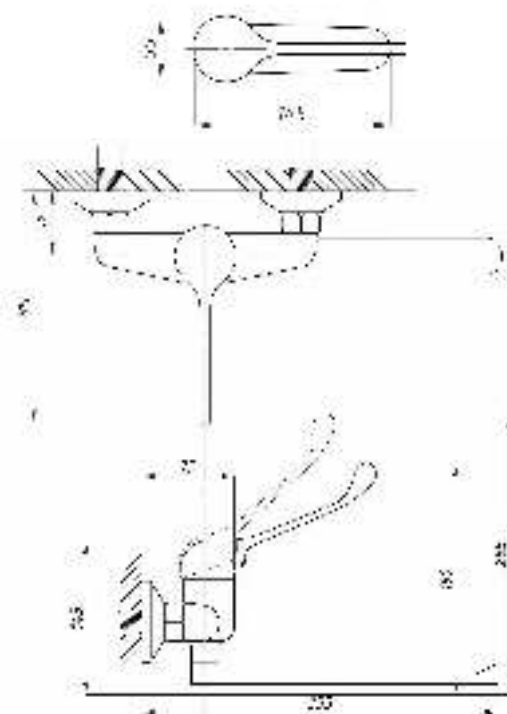

Смеситель
для раковины и кухни
настенный локтевой
серия: МЕДИК
арт. **PSM-508-055**
материал: Латунь
картридж: 40мм
эксцентрики: Евро
тип: См-УмлРНА,
См-МЛРНА