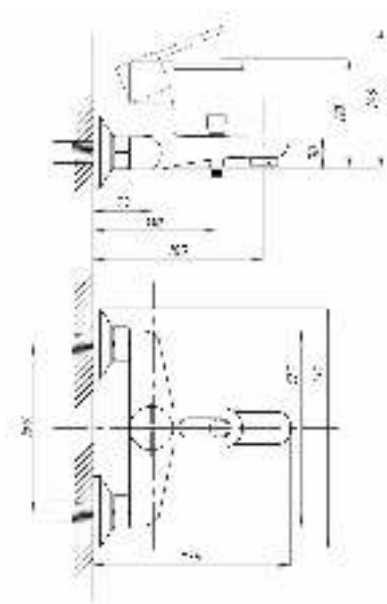

серия МОДЕРН

Смеситель для ванны с душем
серия: ПЛЮС
арт. **PSM-815-008**
материал: Латунь
картридж: 40мм
дивертор: Вытяжной
эксцентрики: Рус
тип: См-ВОРНШЛА

017

023

Смеситель для ванны с душем
серия: ПЛЮС
арт. **PSM-777-037**
материал: Латунь
картридж: 40мм
дивертор: Керамический
эксцентрики: Евро
тип: См-ВУОРНШЛА