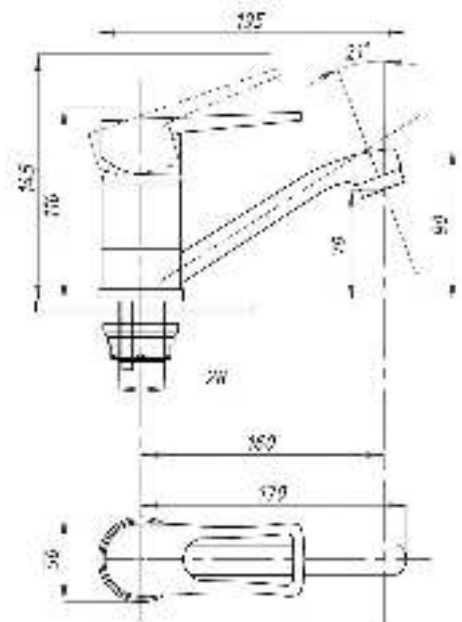

Смеситель для раковины и кухни
серия: ПЛЮС
арт. **PSM-215-008**
материал: Латунь
картридж: 40мм
гибкая подводка: нет
тип: См-УМОЦБА,
См-МОЦБА

Смеситель для раковины и кухни
серия: ПЛЮС
арт. **PSM-425-008**
материал: Латунь
картридж: 40мм
гибкая подводка: нет
тип: См-МОЦБА,
См-УМОЦБА