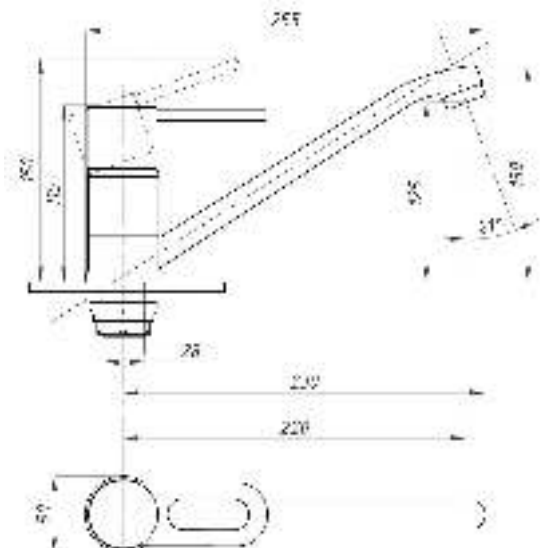

Смеситель для кухни
серия: ПЛЮС
арт. **PSM-335-008**
материал: Латунь
картридж: 40мм
гибкая подводка: нет
тип: См-МОЦБА

Смеситель для раковины и кухни
серия: ПЛЮС
арт. **PSM-215-008**
материал: Латунь
картридж: 40мм
гибкая подводка: нет
тип: См-УМОЦБА,
См-МОЦБА

Смеситель для раковины и кухни
серия: ПЛЮС
арт. **PSM-425-008**
материал: Латунь
картридж: 40мм
гибкая подводка: нет
тип: См-МОЦБА,
См-УМОЦБА