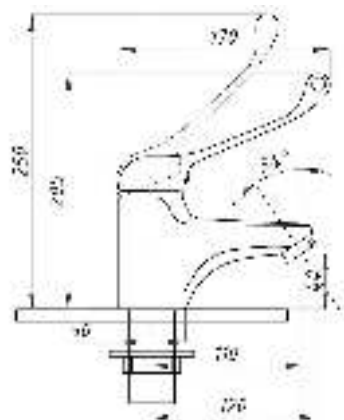

Смеситель
для раковины локтевой
серия: МЕДИК
арт. **PSM-740-055**
материал: Латунь
картридж: 40мм
гибкая подводка: нет
тип: См-УмлЦБА