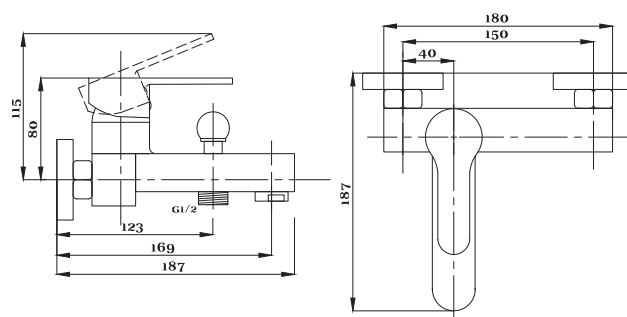

Смеситель для ванны с душем
серия: 700
арт. **PSM-700-1**
материал: Латунь
картридж: 40мм
дивертор: Вытяжной эксцентрики: Евро
тип: См-ВОРНШЛА

Смеситель для кухни
серия: 700
арт. **PSM-700-3**
материал: Латунь
картридж: 35мм
гибкая подводка: 44см
тип: См-МОЦБА